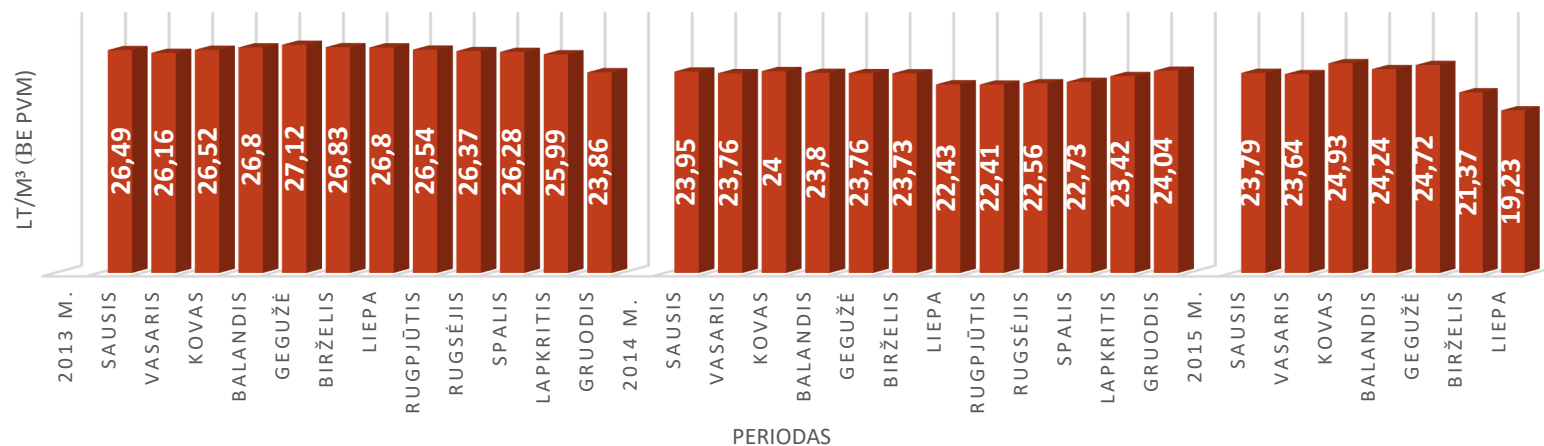

**KARŠTO VANDENS KAINA GYVENTOJAMS,
ESANT ATVIRAI ŠILUMOS TIEKIMO SISTEMAI, LT/M³ (BE PVM).
LYGINAMOJI LENTELĖ 2013 M. IKI 2015 M. LIEPOS MĖN.**

**KARŠTO VANDENS KAINA GYVENTOJAMS,
ESANT ATVIRAI ŠILUMOS TIEKIMO SISTEMAI, EUR/M³ (BE PVM).
2014-2018 M. LYGINAMOJI LENTELĖ**